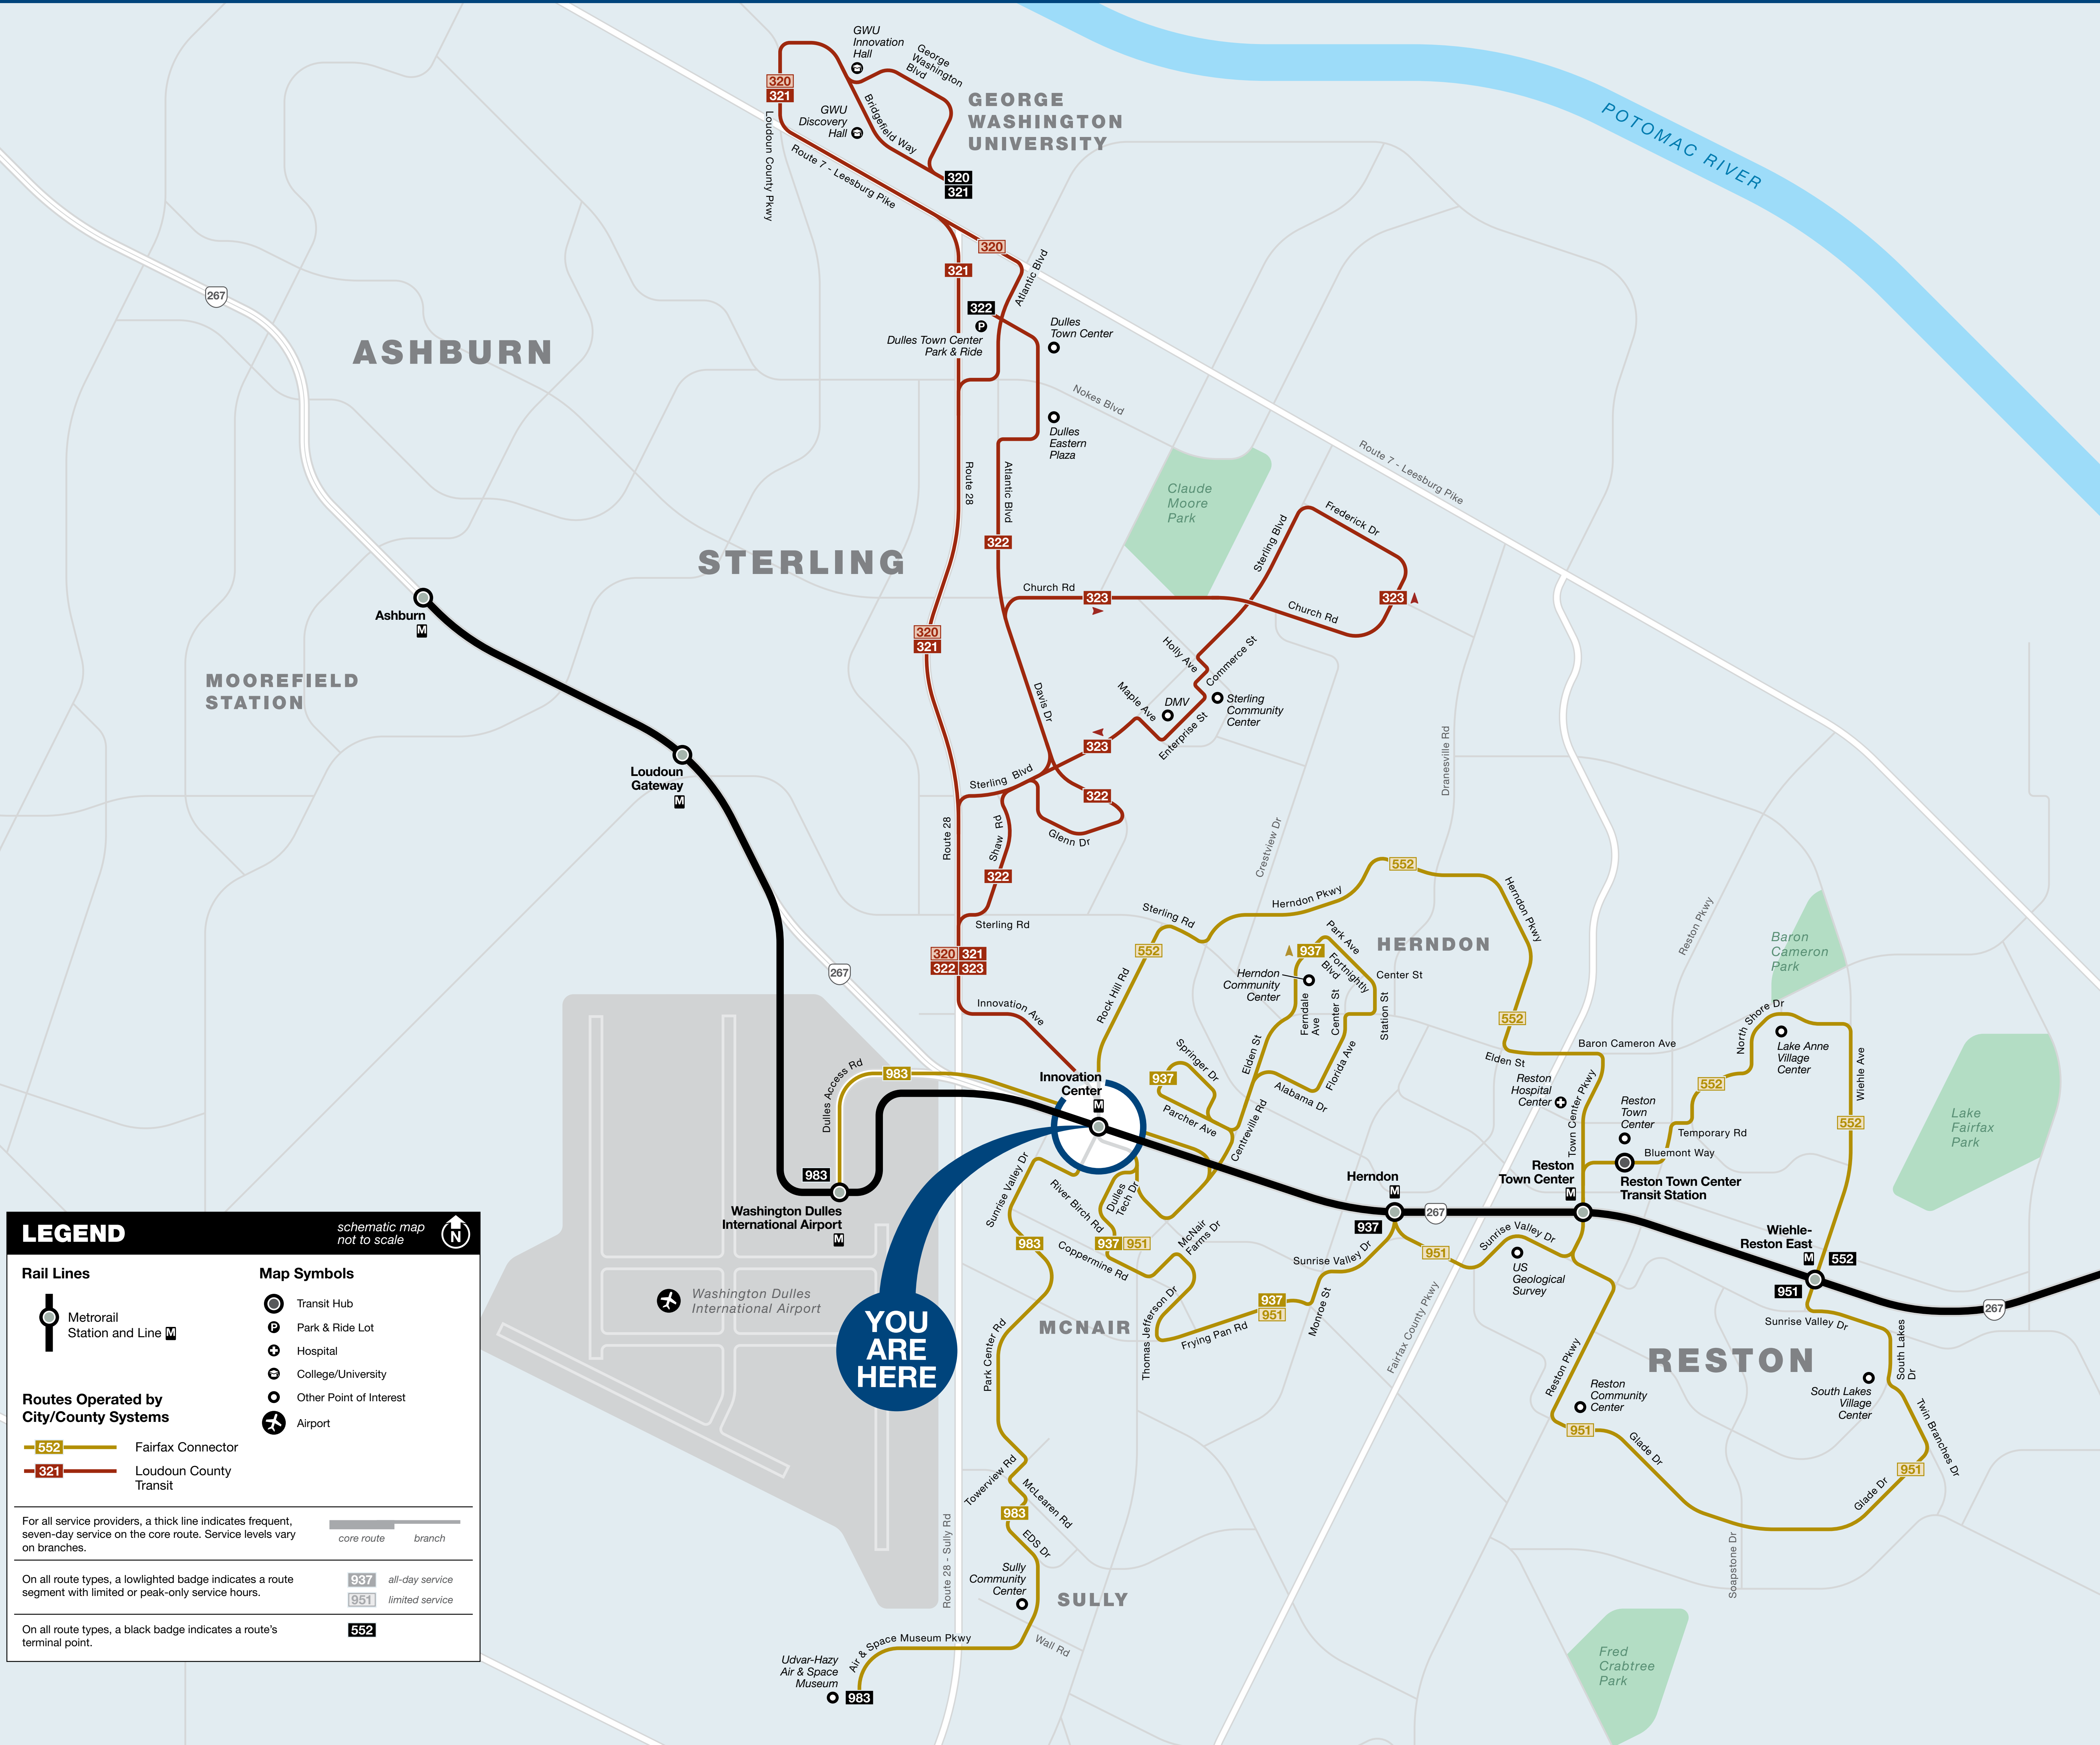

Bus Service from Innovation Center

BUS SERVICE FREQUENCY

The table shows approximate minutes between buses; check schedules for full details

ROUTE	DESTINATION	BOARD AT BUS BAY	MONDAY TO FRIDAY				SATURDAY		SUNDAY	
			AM RUSH	MIDDAY	PM RUSH	EVENING	DAY	EVENING	DAY	EVENING
METROBUS 										
FAIRFAX CONNECTOR										
552	Wiehle-Reston East M	J	20	--	20	--	--	--	--	--
937	Harbor House	D	40	40	40	--	40	--	40	--
937	Herndon M	A	40	40	1 trip	--	40	--	40	--
951	Wiehle-Reston East M	A	20	--	20	--	--	--	--	--
983	Dulles Airport	C	25-30	30-60	25	--	60	--	60	--
983	Air & Space Museum Udvar-Hazy Center	B	25	30-60	25-35	--	60	--	60	--
LOUDOUN COUNTY TRANSIT										
320	Dulles Town Center Park & Ride, GWU	G	25-30	--	25-30	--	--	--	--	--
321	Dulles Town Center Park & Ride, GWU	G	25-30	45-50	25-30	45-50	--	--	--	--
322	Dulles Town Center Park & Ride	E	50-65	50-65	50-65	50-65	50-65	--	--	--
323	Sterling Blvd	F	30-45	30-45	30-45	30-45	--	--	--	--

BUS BOARDING MAP

information wmata.com | 202-637-7000 | 202-638-3780

Para busETA y información general, llame al 202-637-7000 (TTY 202-638-3780) o visite wmata.com.

경보나 busETA 또는 언어 지원 관련 문의는 202-637-7000 (TTY 202-638-3780)으로 전화하십시오. 스페어 언어 문의는 #을 누르시고, 기타 언어 관련 문의는 #8을 누른 후 #을 누르십시오. 또는 wmata.com을 방문하십시오.

metroAlerts
Sign up today at wmata.com/MetroAlerts

Metro is accessible.
Metro es accesible.
메트로는 접속 가능합니다.